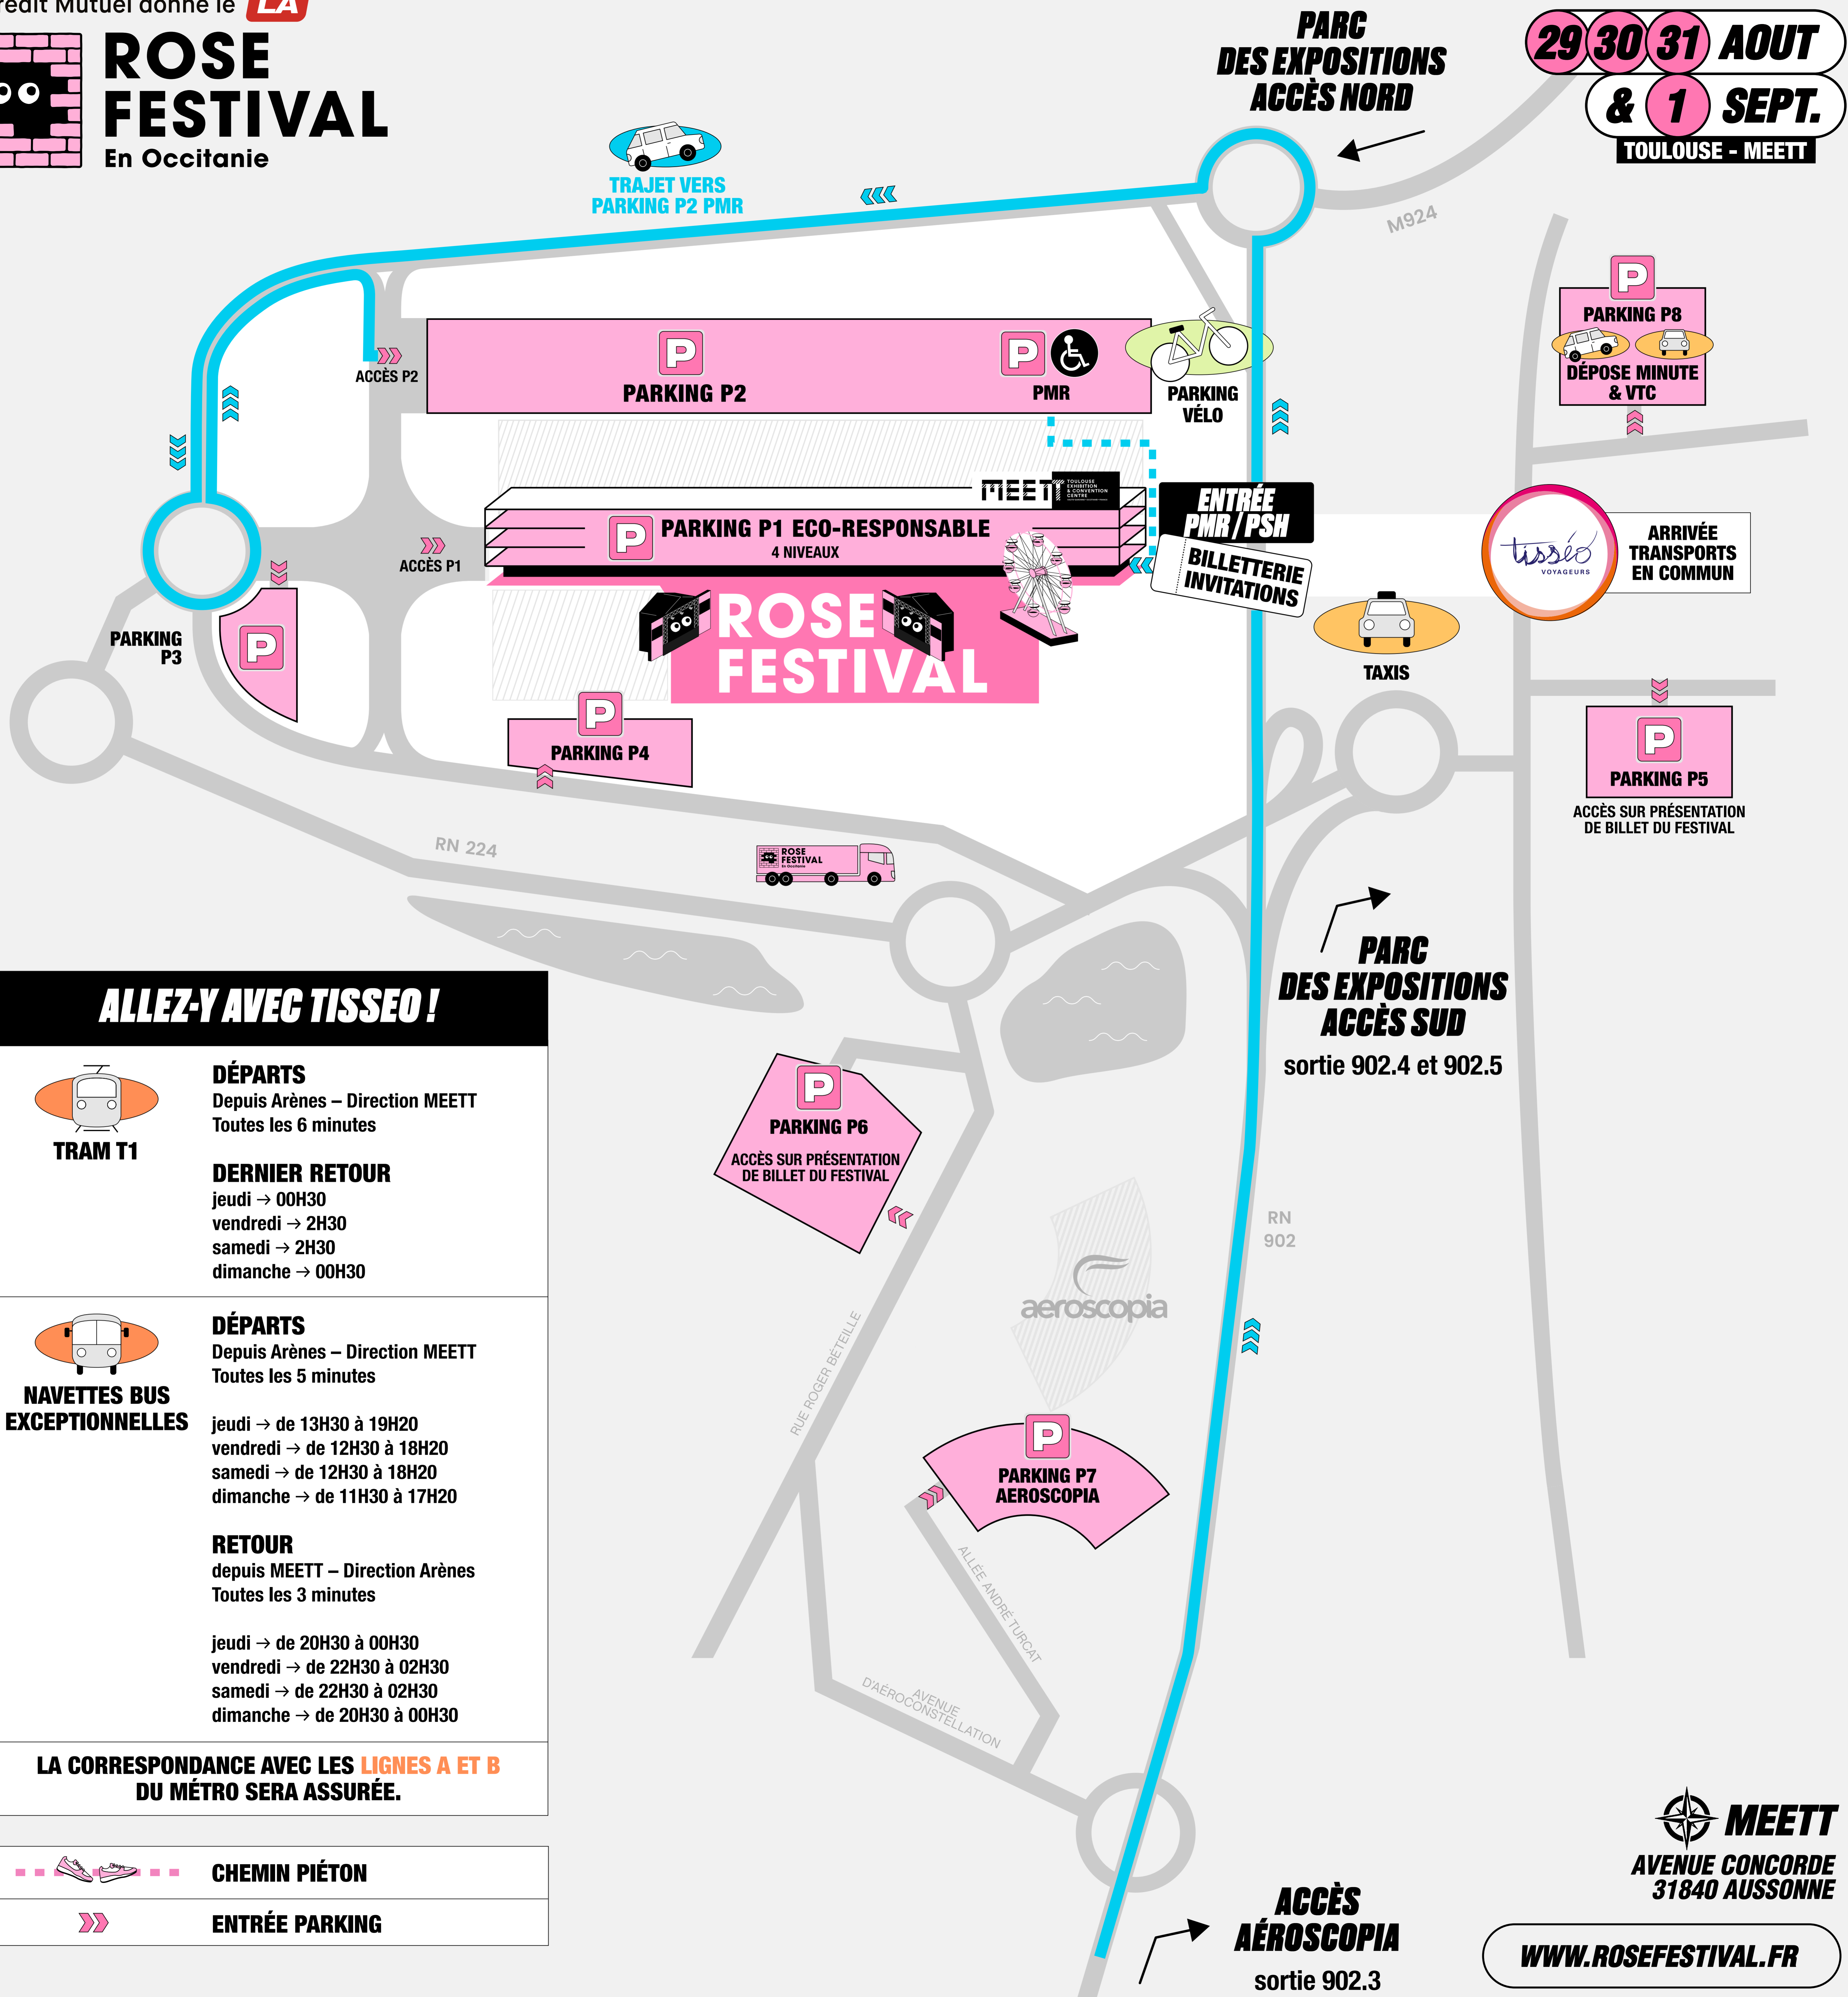

Le Crédit Mutuel donne le **LA**

ROSE FESTIVAL

En Occitanie

**29 30 31 AOUT
& 1 SEPT.**
TOULOUSE - MEETT

ALLEZ-Y AVEC TISSEO !

TRAM T1

DÉPARTS

Depuis Arènes – Direction MEETT
Toutes les 6 minutes

DERNIER RETOUR

jeudi → 00H30
vendredi → 2H30
samedi → 2H30
dimanche → 00H30

**NAVETTES BUS
EXCEPTIONNELLES**

DÉPARTS

Depuis Arènes – Direction MEETT
Toutes les 5 minutes

jeudi → de 13H30 à 19H20
vendredi → de 12H30 à 18H20
samedi → de 12H30 à 18H20
dimanche → de 11H30 à 17H20

RETOUR

depuis MEETT – Direction Arènes
Toutes les 3 minutes

jeudi → de 20H30 à 00H30
vendredi → de 22H30 à 02H30
samedi → de 22H30 à 02H30
dimanche → de 20H30 à 00H30

**LA CORRESPONDANCE AVEC LES LIGNES A ET B
DU MÉTRO SERA ASSURÉE.**

CHEMIN PIÉTON

ENTRÉE PARKING

MEETT
AVENUE CONCORDE
31840 AUSSONNE

**ACCÈS
AÉROSCOPIA**
sortie 902.3

WWW.ROSEFESTIVAL.FR